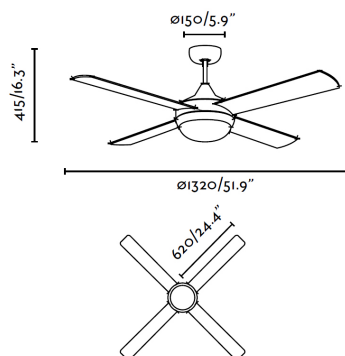

## ICARIA Ventilador de techo blanco

Ref. 33700

Ventilador de techo con luz de líneas modernas ideal para habitaciones de hasta 17m<sup>2</sup>. Motor fabricado en acero, palas plywood y difusor cristal opal. La fuente de luz es 2XE27 20W, no incluida. El acabado de las palas es blanco y son no reversibles. Accionado por mando a distancia, incluido. Dispone de 3 velocidades regulables con un consumo de 15-30-60W y 100-150-205 revoluciones por minuto según velocidad. Este ventilador dispone de función inversa. Caudal de aire: 155,62 m<sup>3</sup> min / 5496 CFM

### Características técnicas

<b>Bombilla:</b>	2xE27 20W
<b>Incluye Bombilla:</b>	No
<b>Voltaje:</b>	220-240V
<b>Frecuencia de funcionamiento:</b>	50Hz
<b>IP:</b>	20
<b>Clase:</b>	I
<b>Material:</b>	Motor de acero, palas de plywood y difusor de cristal opal
<b>Bombilla Recomendada:</b>	17453
<b>Descripción Bombilla Recomendada:</b>	ESTANDAR MATE LED E27 7W 2700K
<b>Largo:</b>	1320 mm
<b>Ancho:</b>	415 mm
<b>Diámetro:</b>	1320 Ø
<b>Peso:</b>	8.00 kg
<b>Volumen:</b>	0.06150 m <sup>3</sup>