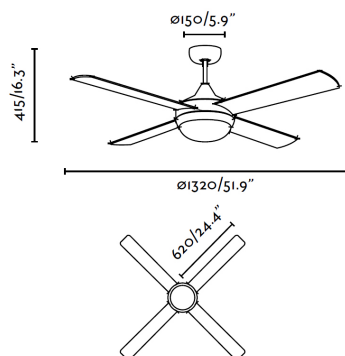

ICARIA Ventilador de techo aluminio

Ref. 33701

Ventilador de techo con luz de líneas modernas ideal para habitaciones de hasta 17m². Motor fabricado en acero, palas plywood y difusor cristal opal. La fuente de luz es 2XE27 20W, no incluida. El acabado de las palas es gris/arce y son reversibles. Accionado por mando a distancia, incluido. Dispone de 3 velocidades regulables con un consumo de 15-30-60W y 100-150-205 revoluciones por minuto según velocidad. Este ventilador dispone de función inversa. Caudal de aire: 155,62 m³ min / 5496 CFM

Características técnicas

Bombilla:	2 x E27 20W
Incluye Bombilla:	No
Voltaje:	220-240V
Frecuencia de funcionamiento:	50Hz
IP:	20
Clase:	I
Material:	Motor de acero, palas de plywood y difusor de cristal opal
Bombilla Recomendada:	17453
Descripción Bombilla Recomendada:	ESTANDAR MATE LED E27 7W 2700K
Largo:	1320 mm
Ancho:	415 mm
Alto:	1320 mm
Diámetro:	1320 Ø
Peso:	8.00 kg
Volumen:	0.06100 m ³